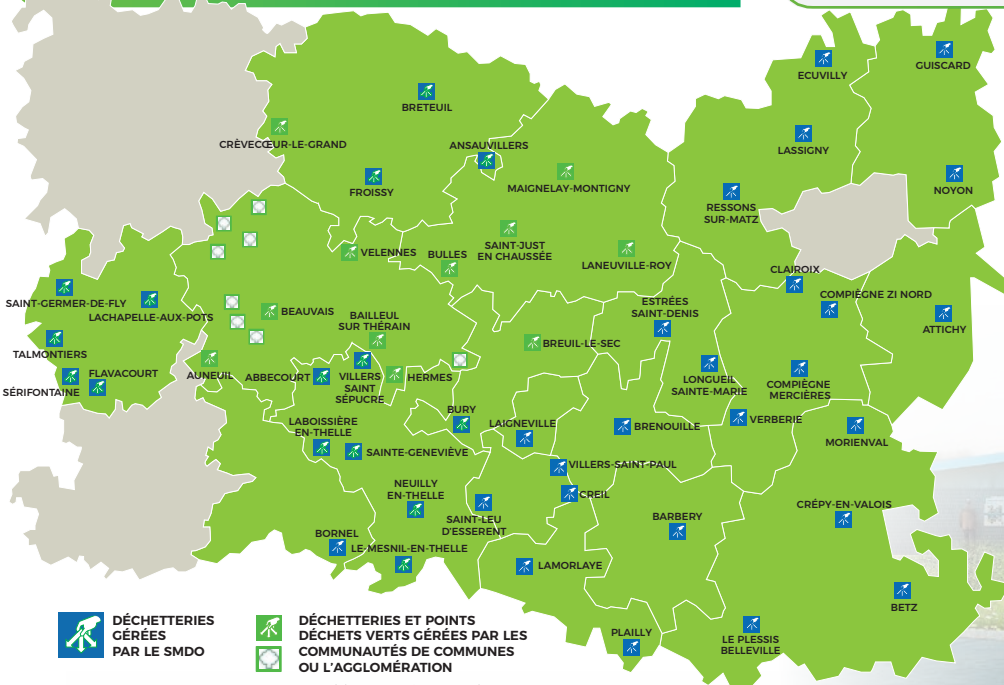

## ✚ Pour les déchetteries de

Breteuil • Bury • Froissy • Lachapelle aux Pots  
Le Mesnil en Thelle • Neuilly en Thelle  
Sainte Geneviève • Saint Germer de Fly

- ▶ lundi 14H00-18H00
- ▶ mardi au samedi 9H00-12H00 | 14H00-18H00
- ▶ fermé le lundi matin, le dimanche et jours fériés

## ✚ Pour les déchetteries de

Abbecourt • Ansauvillers • Flavacourt  
Laboissière en Thelle • Sérifontaine  
Talmontiers • Villers Saint Sépulcre

- ▶ lundi 14H00-18H00
- ▶ mardi au samedi 9H00-12H00 | 14H00-18H00
- ▶ fermé le lundi matin, le dimanche et jours fériés
- ▶ fermé le jeudi

## ✚ Pour toutes les autres déchetteries\*

- ▶ mardi au samedi 9H00-12H00 | 14H00-18H00
- ▶ dimanche 9H00-12H00
- ▶ fermé le lundi et jours fériés

\*sauf Beauvaisis, Clermontois et Plateau Picard (voir ci-dessous)

## 4 cartes valables dans les déchetteries SMDO